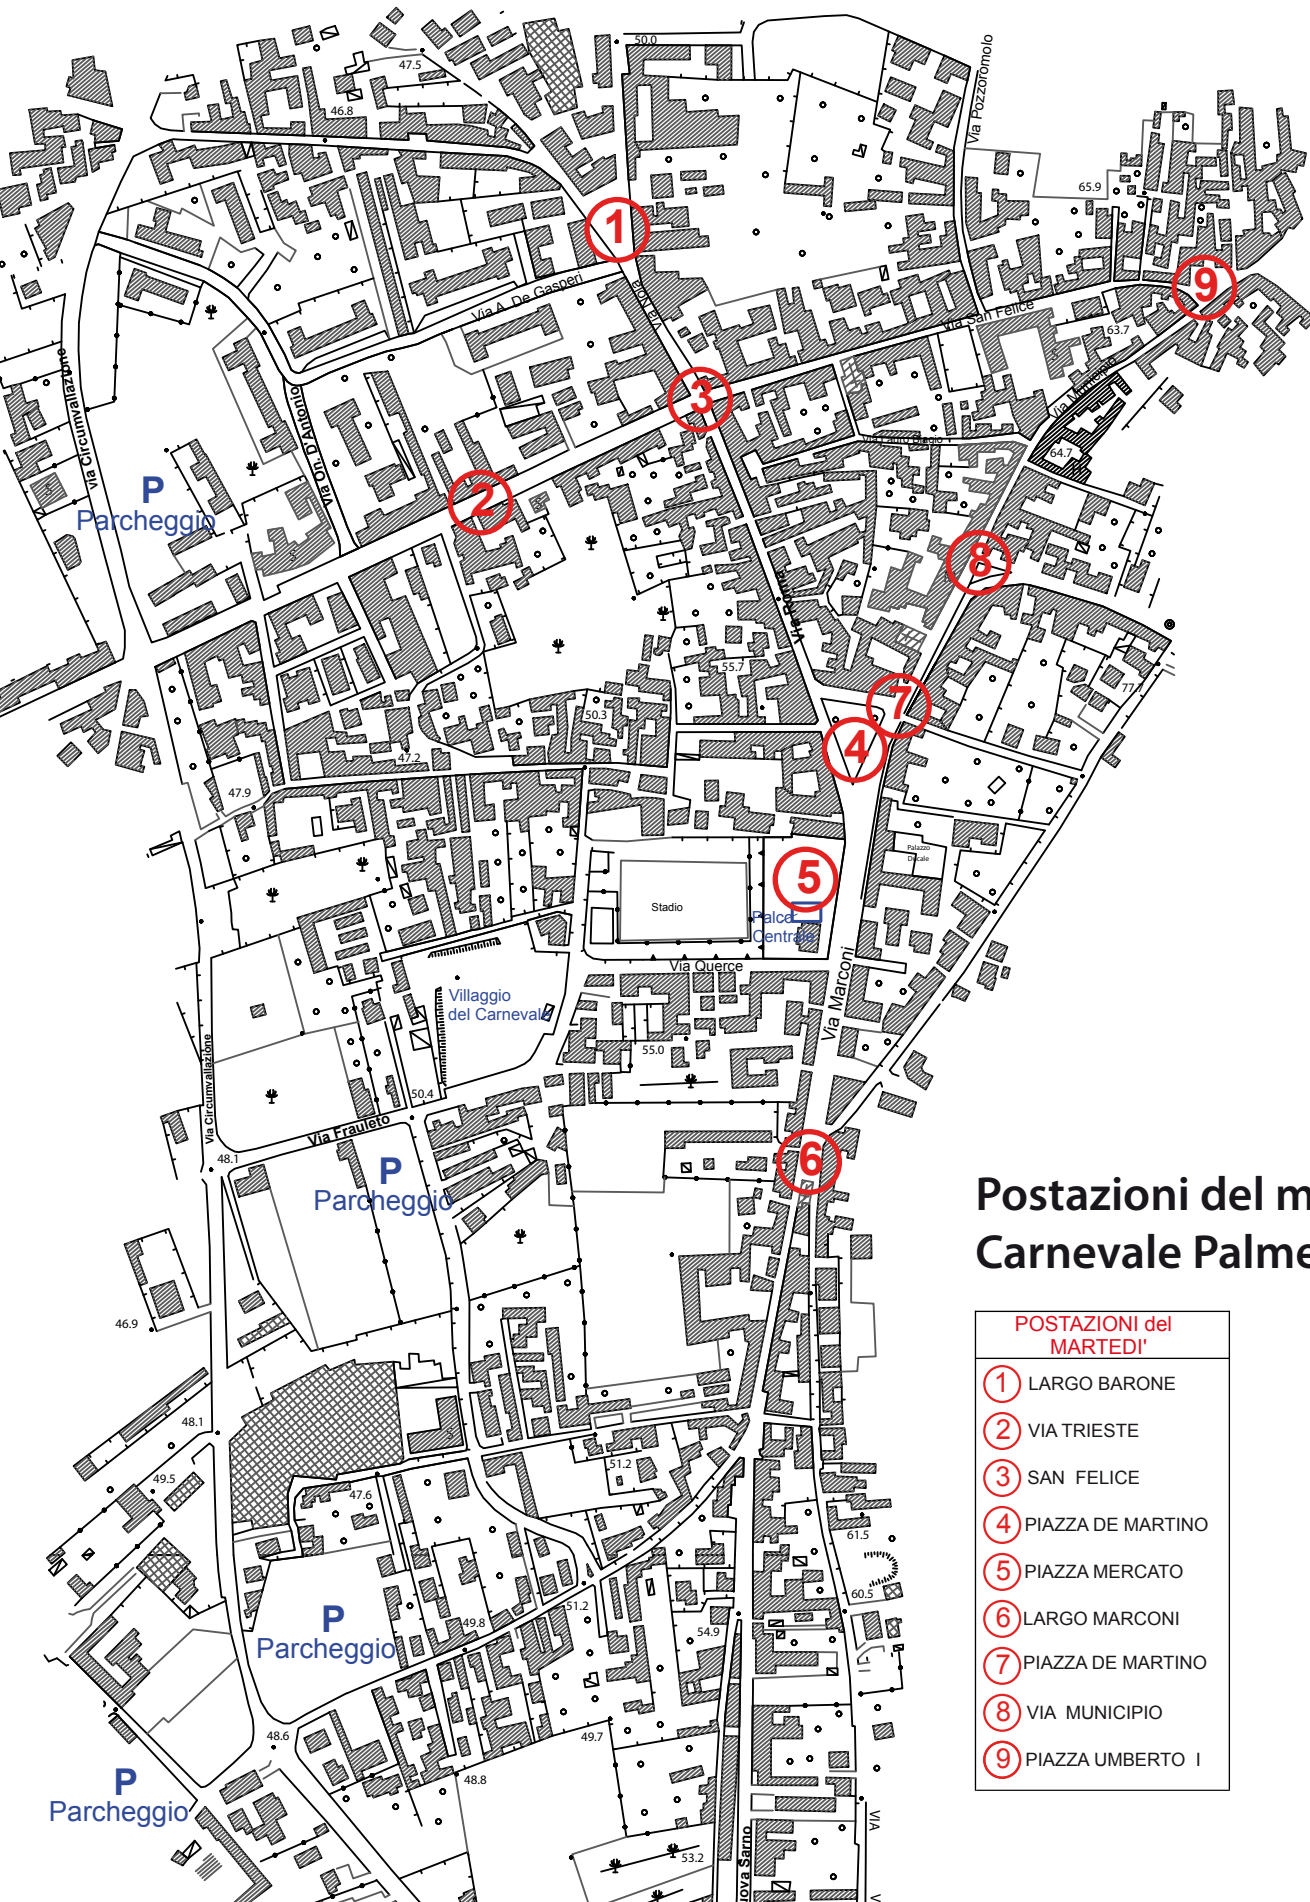

"le Quadriglie"

Postazioni del martedì 16 Carnevale Palmese 2010

POSTAZIONI del MARTEDI'

- ① LARGO BARONE
- ② VIA TRIESTE
- ③ SAN FELICE
- ④ PIAZZA DE MARTINO
- ⑤ PIAZZA MERCATO
- ⑥ LARGO MARCONI
- ⑦ PIAZZA DE MARTINO
- ⑧ VIA MUNICIPIO
- ⑨ PIAZZA UMBERTO I